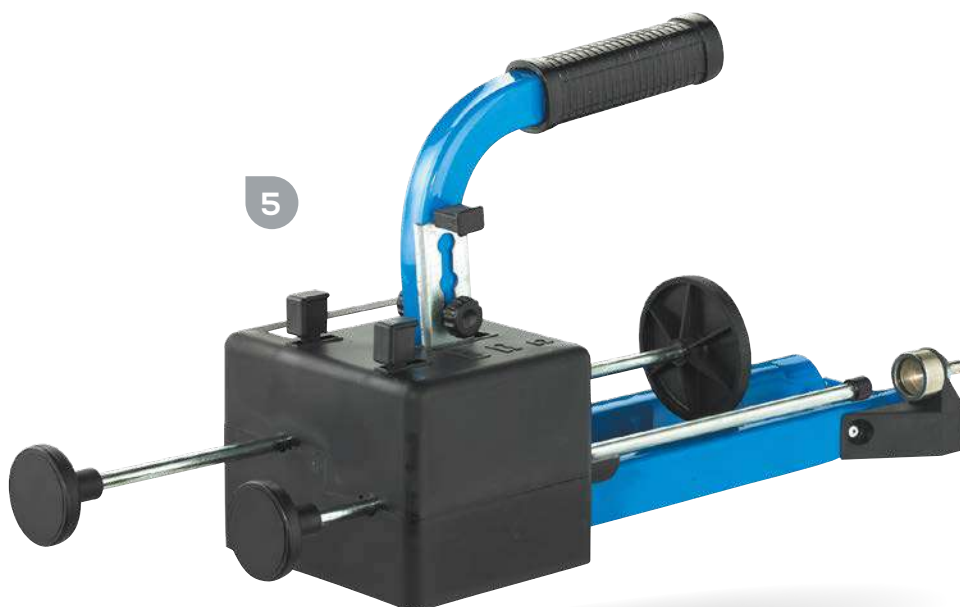

ACCESSORI

QUALITÀ PROFESSIONALE

Strumenti e prodotti complementari all'utilizzo di stucchi e resine PRESTO.

DESCRIZIONE CONTENUTO CODICE PREZZO

FIBRA DI VETRO

1	PANNO LEGGERO	0,5 m²	600702	6,01
	TNT MEDIO	0,5 m²	600788	7,07
	TESSUTO PESANTE	0,5 m²	600740	9,11
	PANNO LEGGERO	1 m²	600719	8,94
	TNT MEDIO	1 m²	600795	10,00
	TESSUTO PESANTE	1 m²	600764	13,23

SPATOLE

2	SPATOLA IN POLIPROPILENE 115x78	1 pezzo	600139	2,73
3	SPATOLA IN POLIPROPILENE	Set 4 pezzi	600238	3,37
4	SPATOLA IN METALLO	Set 4 pezzi	701832	5,49

DOSATORE PROFESSIONALE

5	DOSATORE PROFESSIONALE		610015	278,55